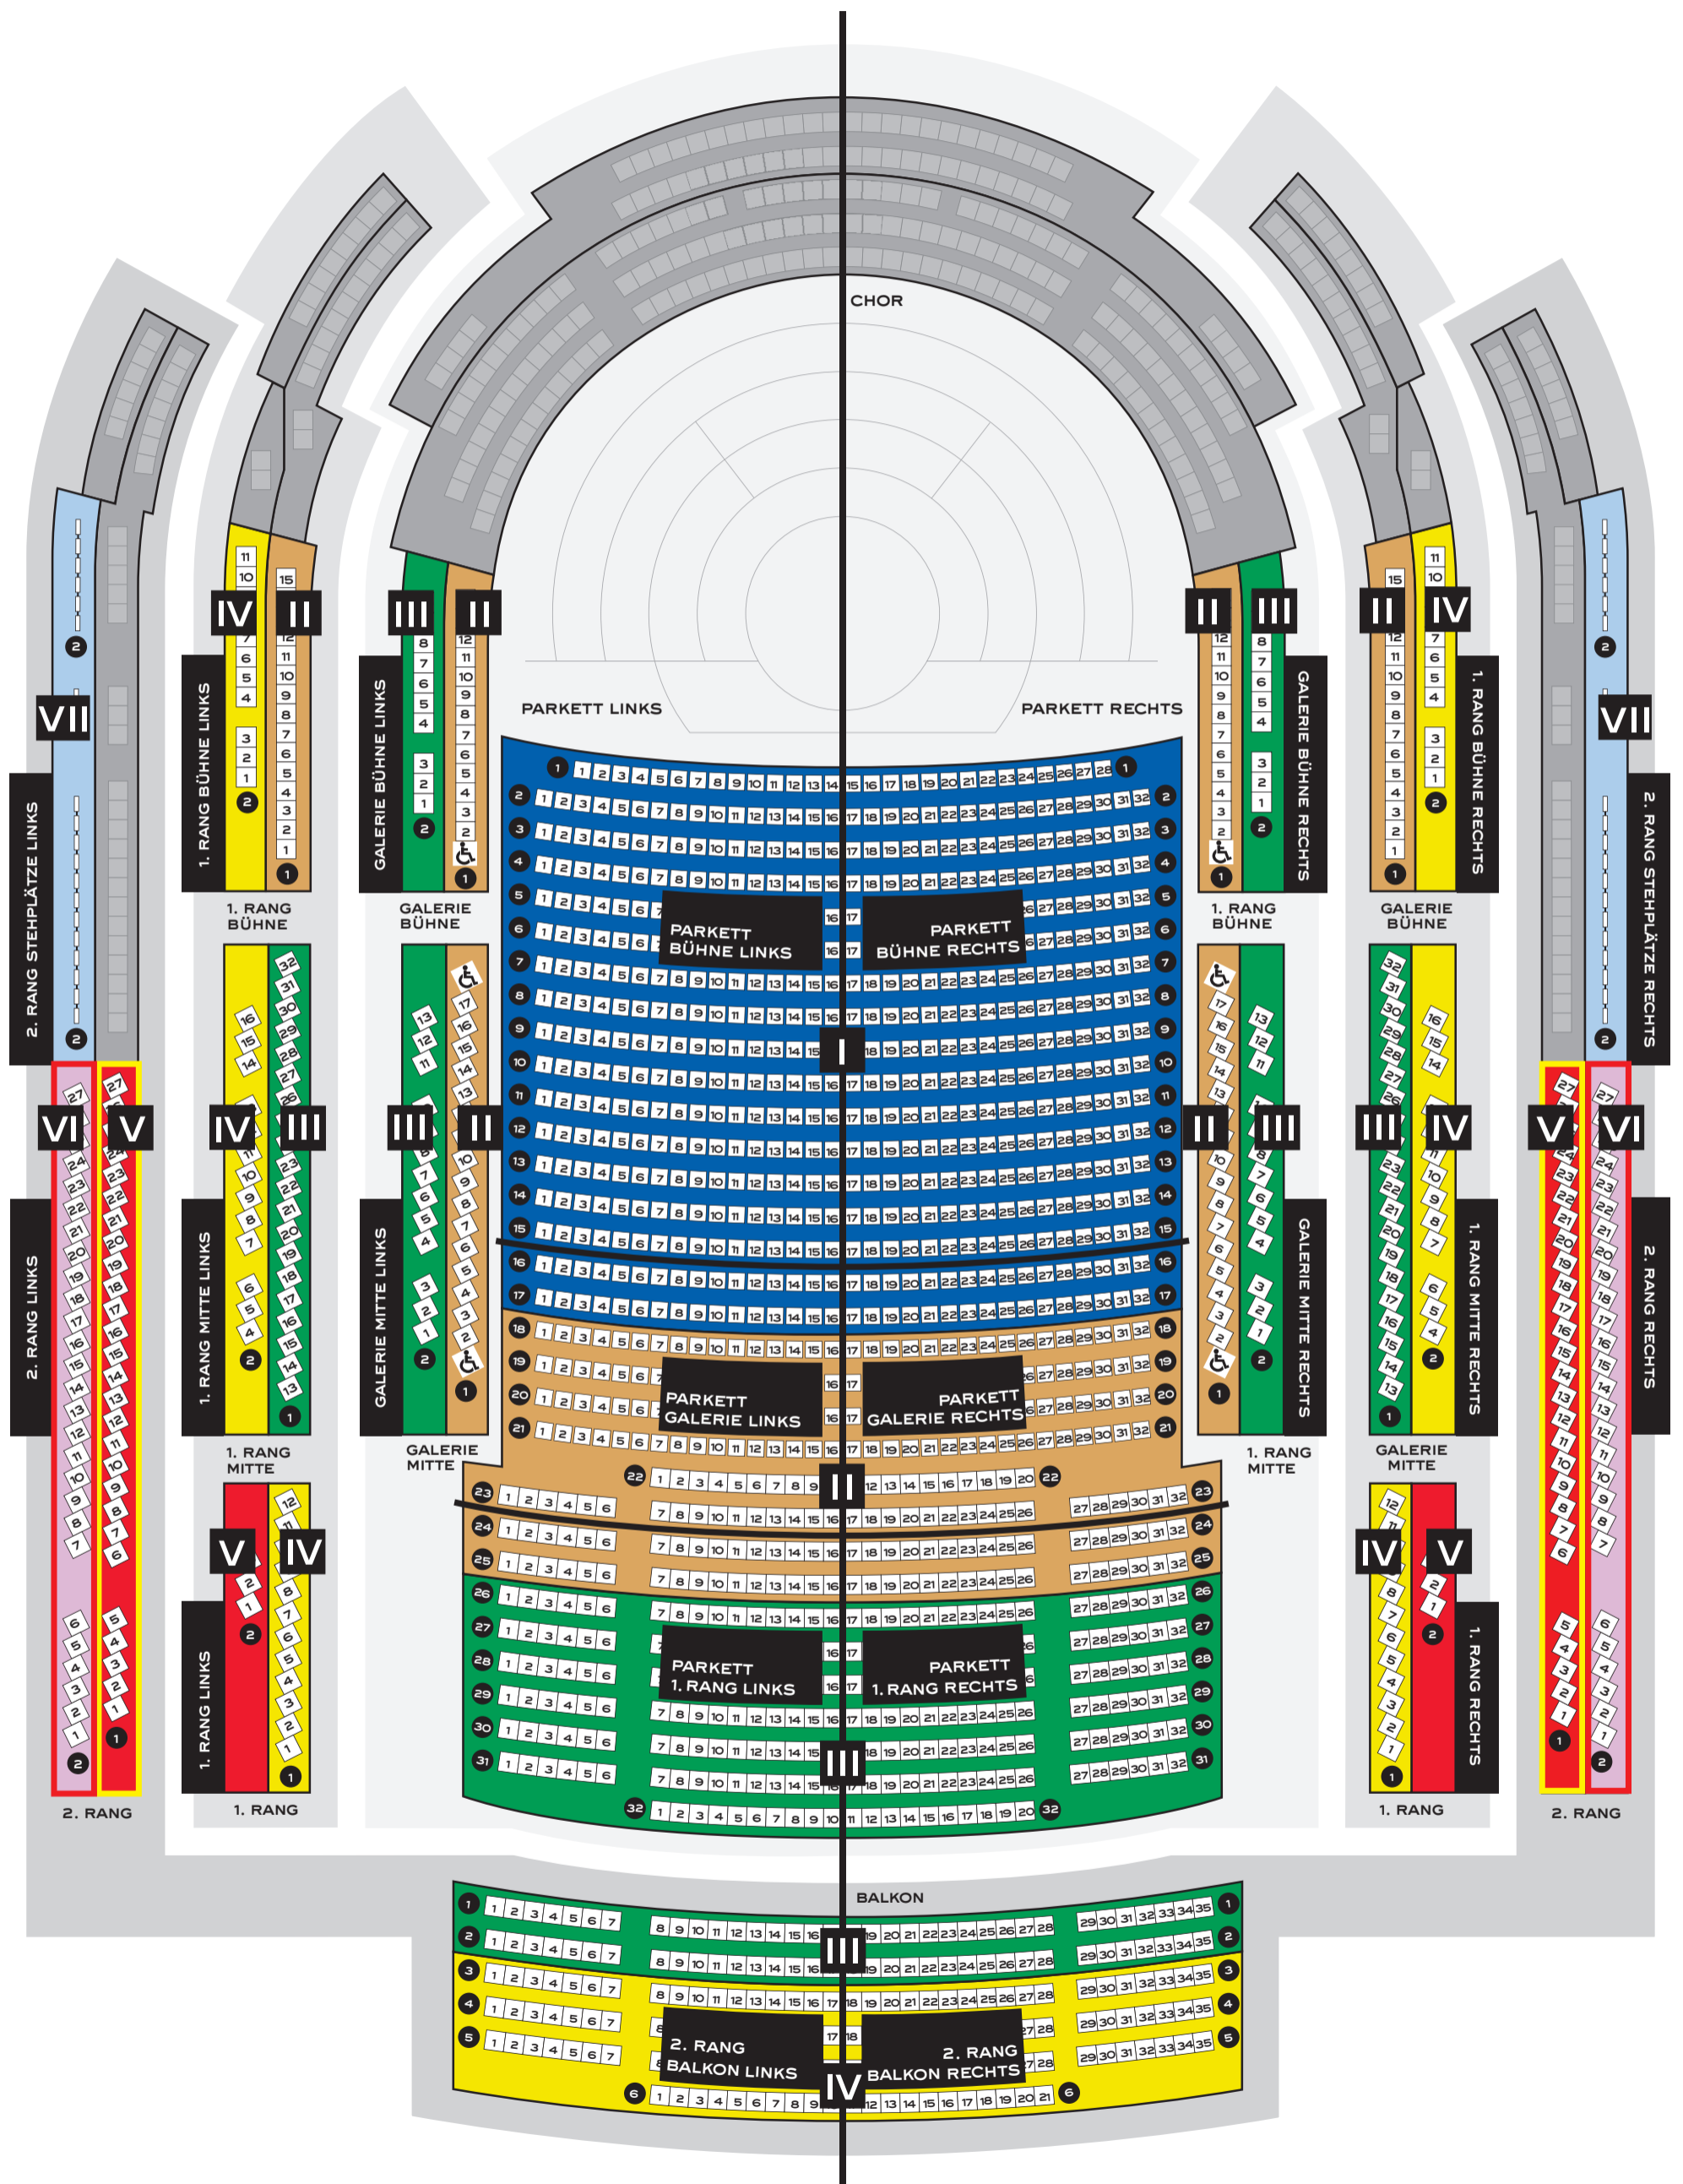

# ALFRIED KRUPP SAAL C

BEI KONZERTEN DER ESSENER PHILHARMONIKER KÖNNEN SIE BEIM SAALPLAN C ZWISCHEN 7 PREISKATEGORIEN WÄHLEN.

- PK I
- PK II
- PK III
- PK IV
- PK V
- PK VI
- PK VII (STEH- ODER HÖRPLÄTZE)
- EINGESCHRÄNKTE SICHT
- KEINE BÜHNENSICHT