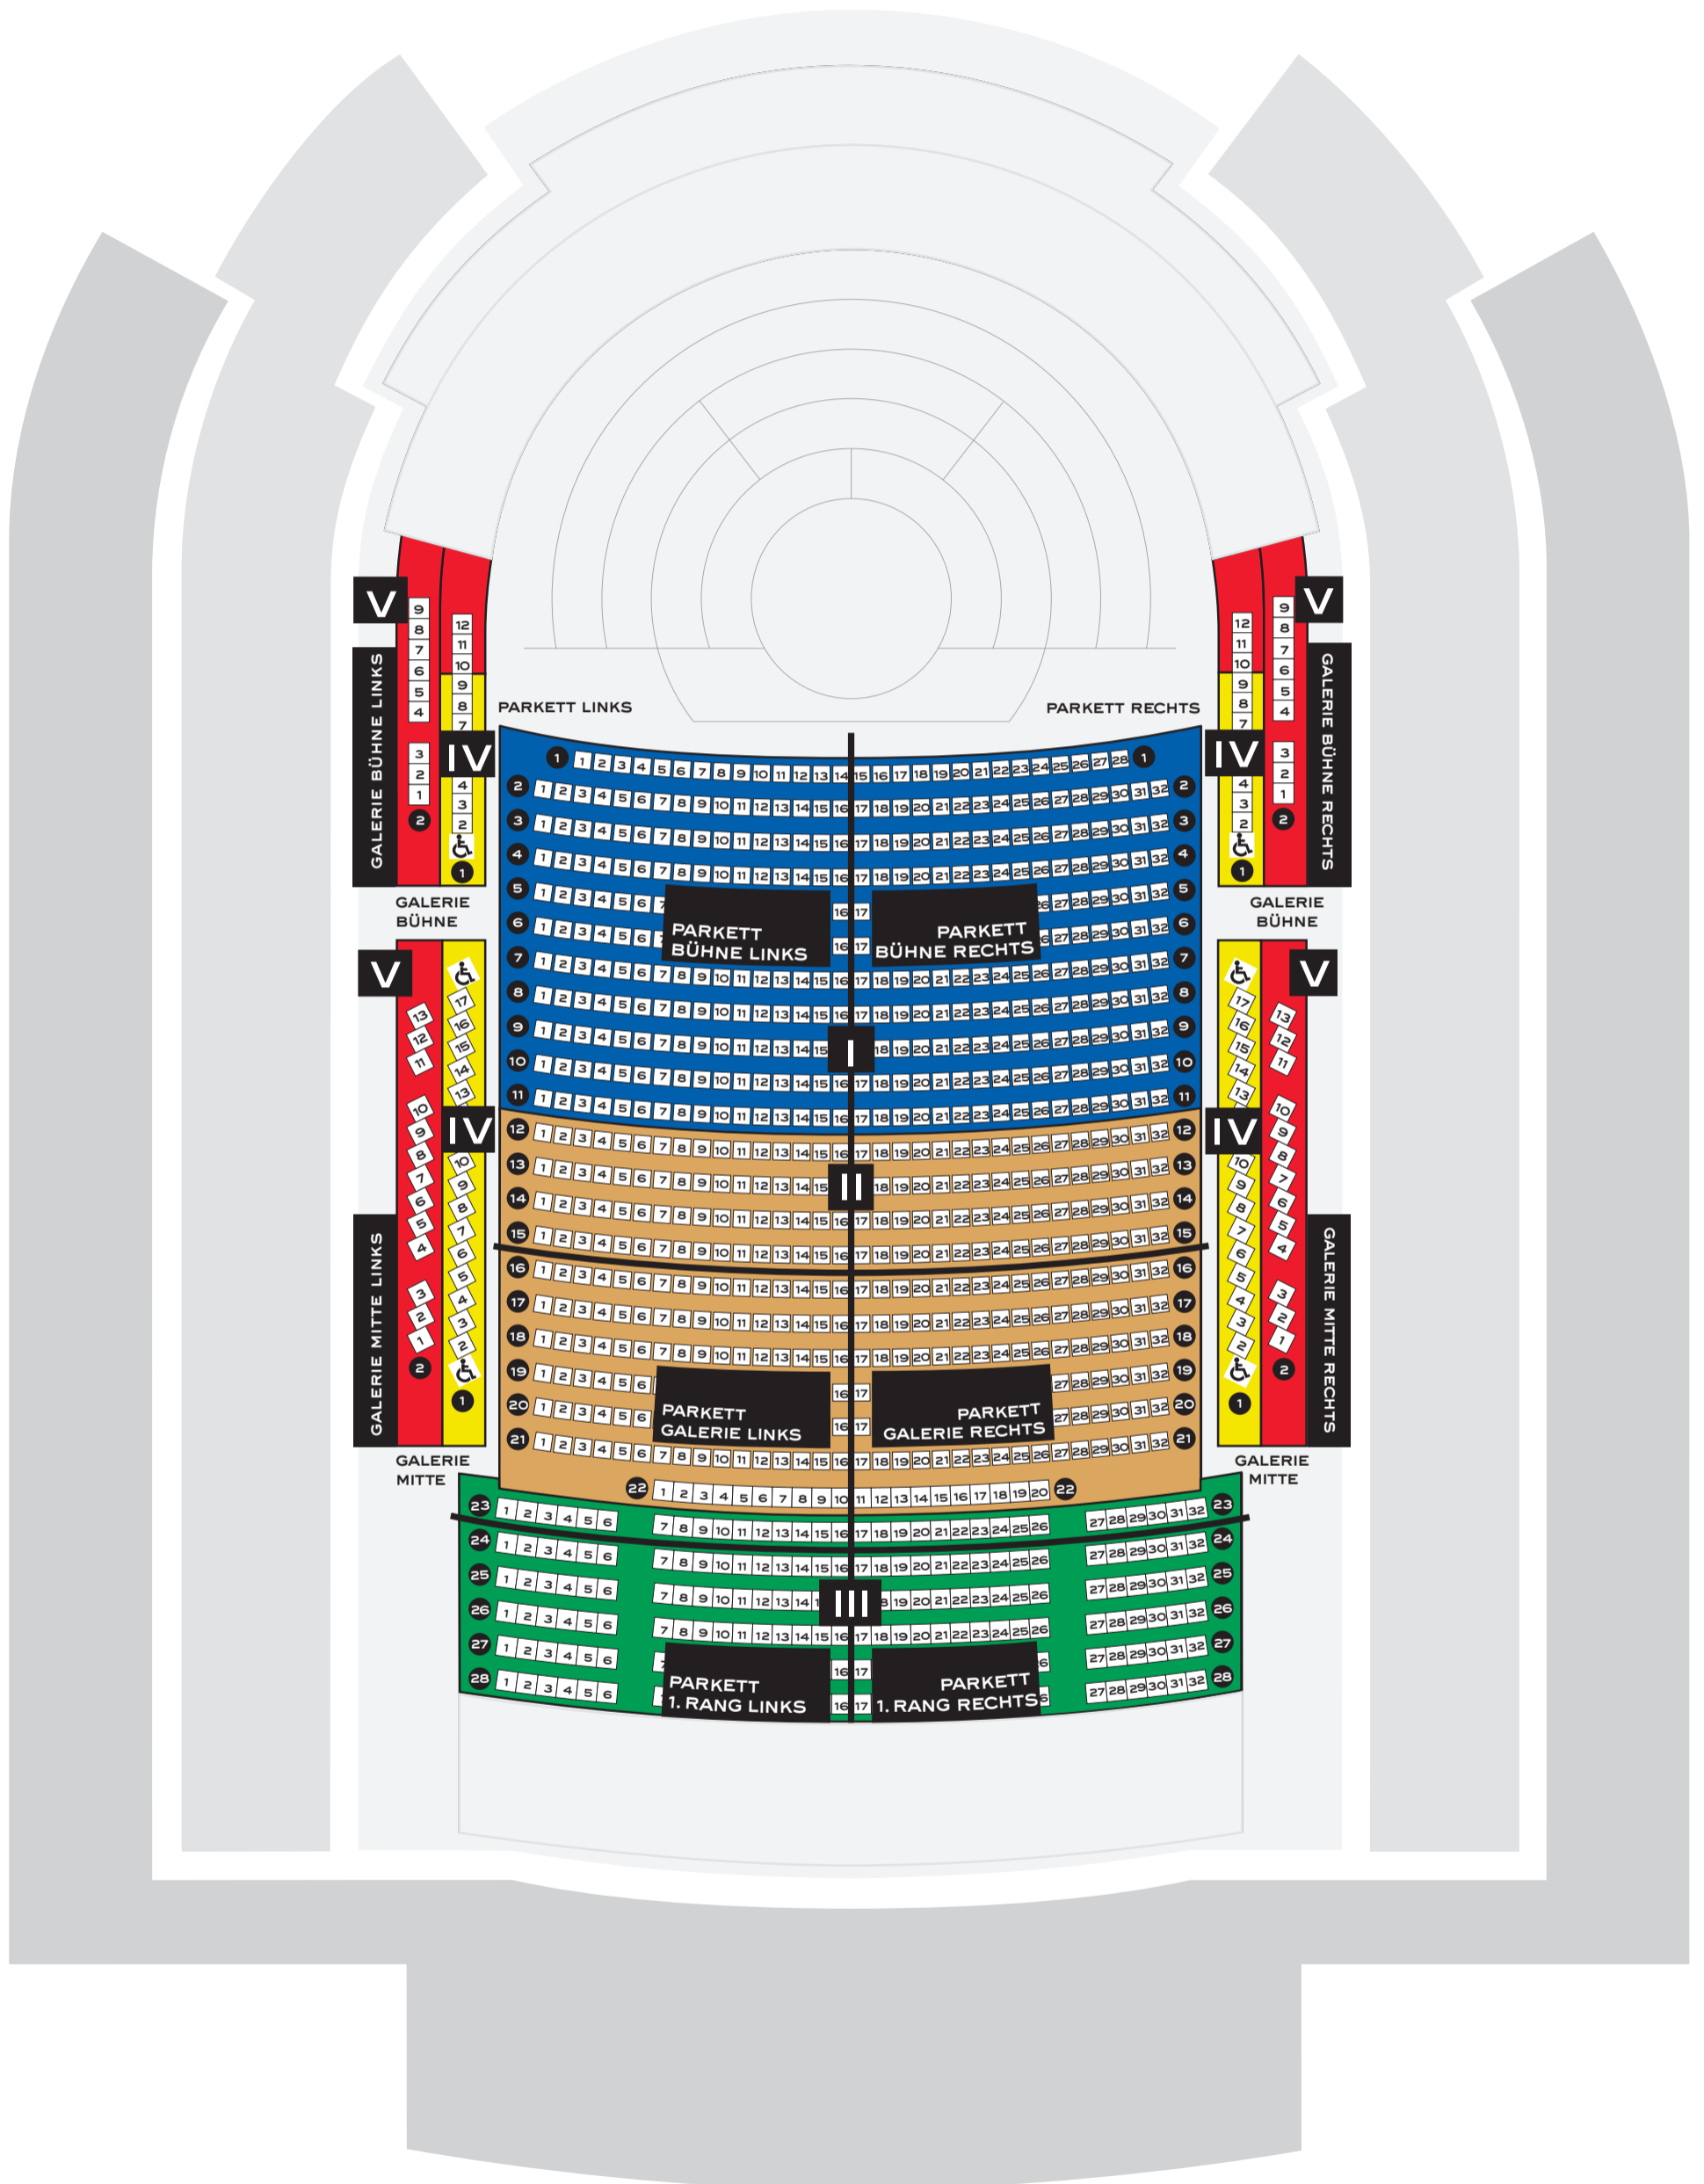

ALFRIED KRUPP SAAL B

BEI EIGENVERANSTALTUNGEN DER PHILHARMONIE ESSEN KÖNNEN SIE BEIM SAALPLAN B ZWISCHEN 5 PREISKATEGORIEN WÄHLEN.

■ PK I ■ PK II ■ PK III ■ PK IV ■ PK V ♿ ROLLSTUHLPLÄTZE

Speziell für Kammermusikconcerte und Liederabende gibt es eine noch kleinere Saalvariante, die je nach Veranstaltung unterschiedlich ausfallen kann. An der Abendkasse halten wir für Sie bei Eigenveranstaltungen – auch bei ausverkauften Concerten – bis auf wenige Ausnahmen 30 Stehplatzkarten bereit. Die Stehplatzkarten sind ausschließlich an der Abendkasse erhältlich. Bei Concerten mit Einheitspreis werden keine Stehplätze angeboten.